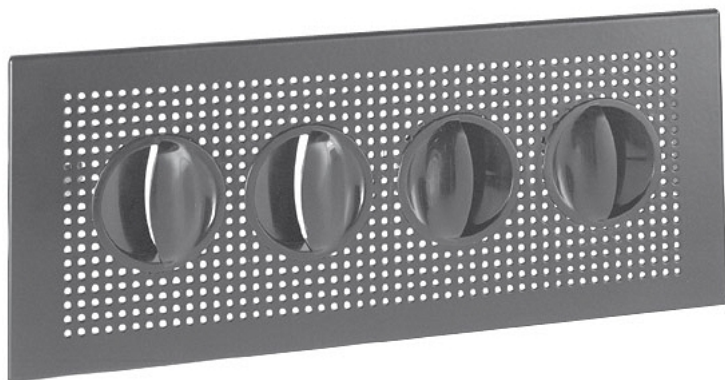

## Nawiewnik wyporowy prostokątny dla małych przepływów typu DRGa

kod produktu: DRGa

kategoria: Kategorie > Wentylacja > Zakończenia wentylacyjne > Nawiewniki > Wyporowe > Specjalnego przeznaczenia

Producent: Swegon  
**200,49 zł**

Opcje produktu:  
Typ nawiewnika: DRGa 300-100 163 szt.0

Kod QR:

## **OPIS**

DRGa to prostokątny nawiewnik wyporowy przeznaczony do montażu na podłodze lub na stopniach schodów pomieszczeń takich jak: sale audytoryjne, itp. Nawiewnik może dostarczać małe ilości świeżego powietrza z prędkością bezpośrednio do strefy przebywania ludzi. Kształt strumienia powietrza jest regulowany dzięki ruchomym dyszom.

## **CHARAKTERYSTYKA PRODUKTU**

- Ustawialny kształt i strefa oddziaływania strumienia
- Dostępnych jest wiele wersji specjalnych ułatwiających dopasowanie nawiewnika do pomieszczenia
- Prosty montaż